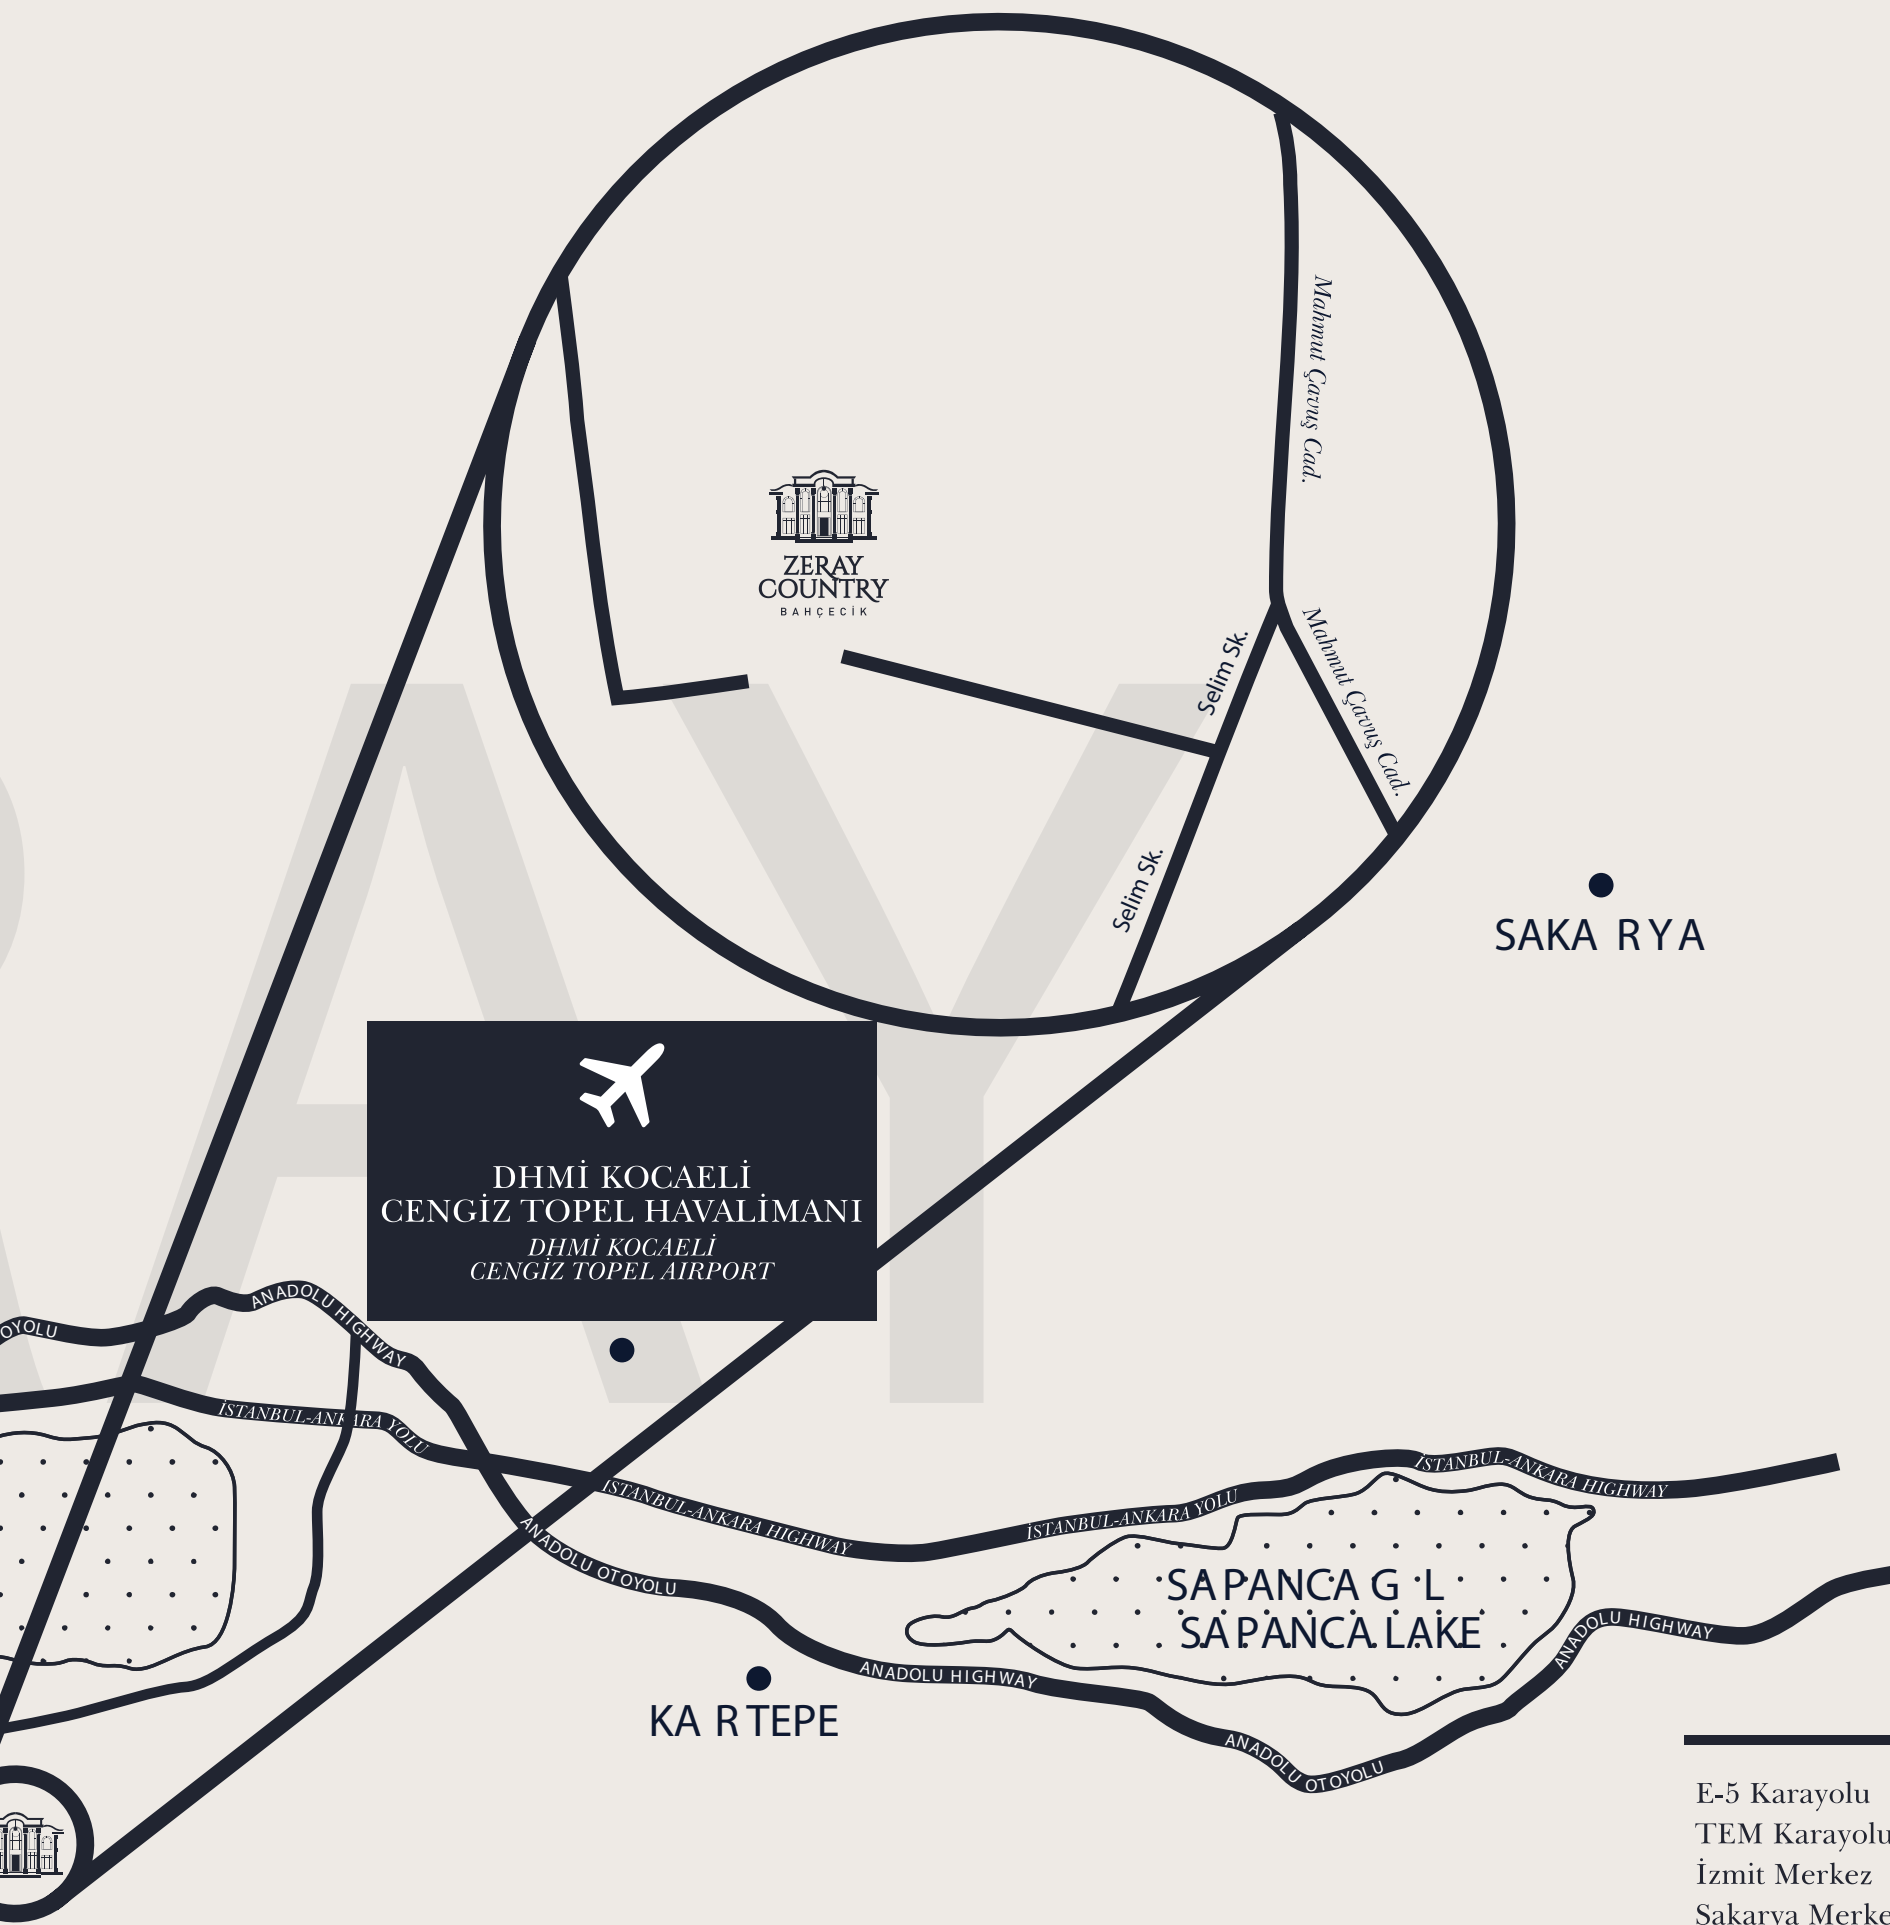

KARAM RSEL

YALOVA

Rightwayttr

RIGHT WAY GROUP[®]
FOR BRIGHT FUTURE

ANKARA ►►

E-5 Karayolu	10 km	Gebze OSB	80 km
TEM Karayolu	15 km	Tuzla OSB	65 km
İzmit Merkez	10 km	Sabiha Gökçen Havalimanı	75 km
Sakarya Merkez	52 km	İstanbul	110 km
Sapanca	40 km	Ankara	350 km
Kartepe	30 km	İzmir	440 km
Derince Limanı	15 km	Bursa	124 km
Dilova OSB	45 km	Bolu	200 km
Osman Gazi Köprüsü	53 km		